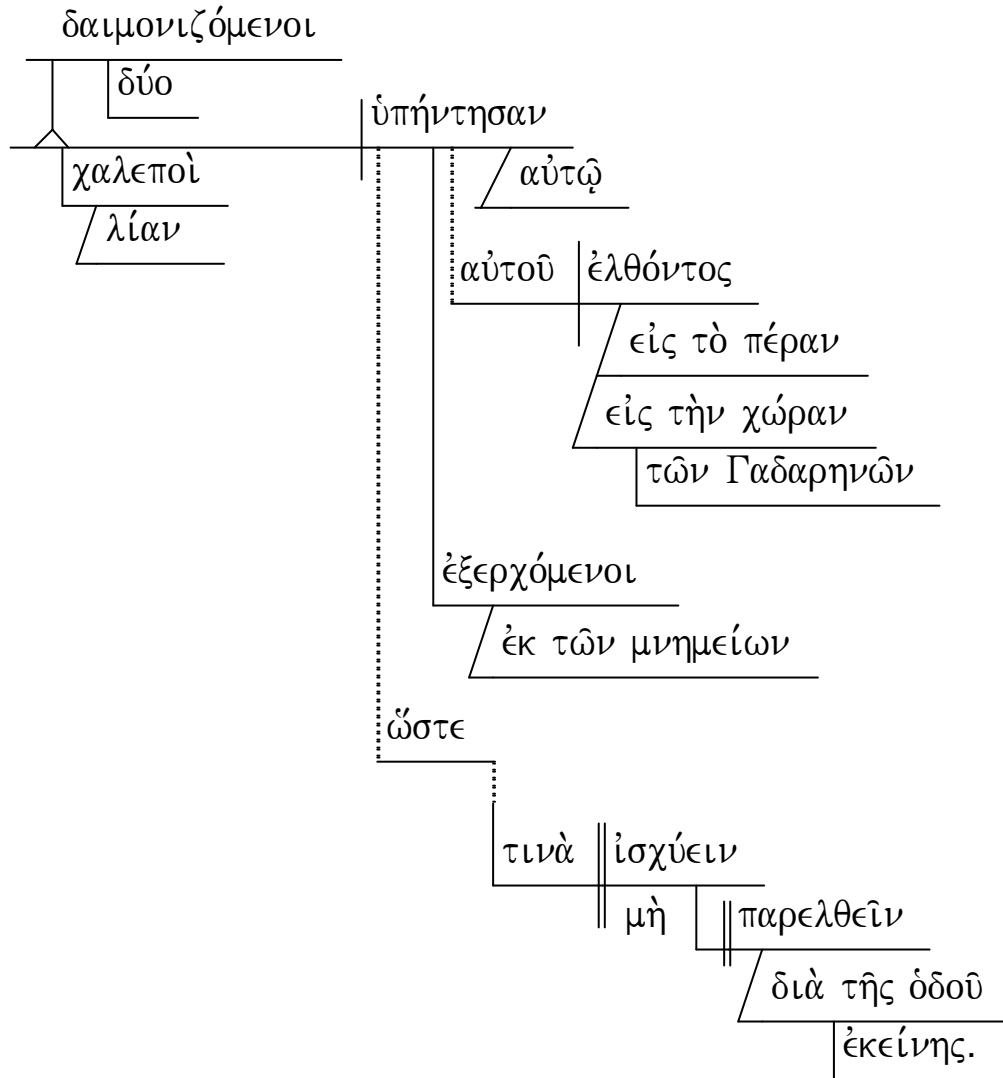

Mat 8:28

Καὶ

Mat 8:29

καὶ

Mat 8:30 δὲ ἀγέλη ἦν
 χοίρων μακρὰν
 πολλῶν ἀπ' αὐτῶν
 βοσκομένη.

Mat 8:31 δὲ οἱ δαίμονες παρεκάλουν αὐτὸν
 λέγοντες
 ἀπόστειλον ἡμᾶς
 εἰς τὴν ἀγέλην
 τῶν χοίρων.
 εἰ
 ἐκβάλλεις ἡμᾶς

Mat 8:32 καὶ εἶπεν
 αὐτοῖς
 ὑπάγετε.

δὲ ἀπῆλθον
 εἰς τοὺς χοίρους
 ἐξελθόντες

καὶ ἰδοὺ
 ἡ ἀγέλη ὥρμησεν
 πᾶσα κατὰ τοῦ κρημοῦ
 εἰς τὴν θάλασσαν

καὶ ἀπέθανον
 ἐν τοῖς ὕδασιν.

Mat 8:33

δὲ

Mat 8:34

καὶ