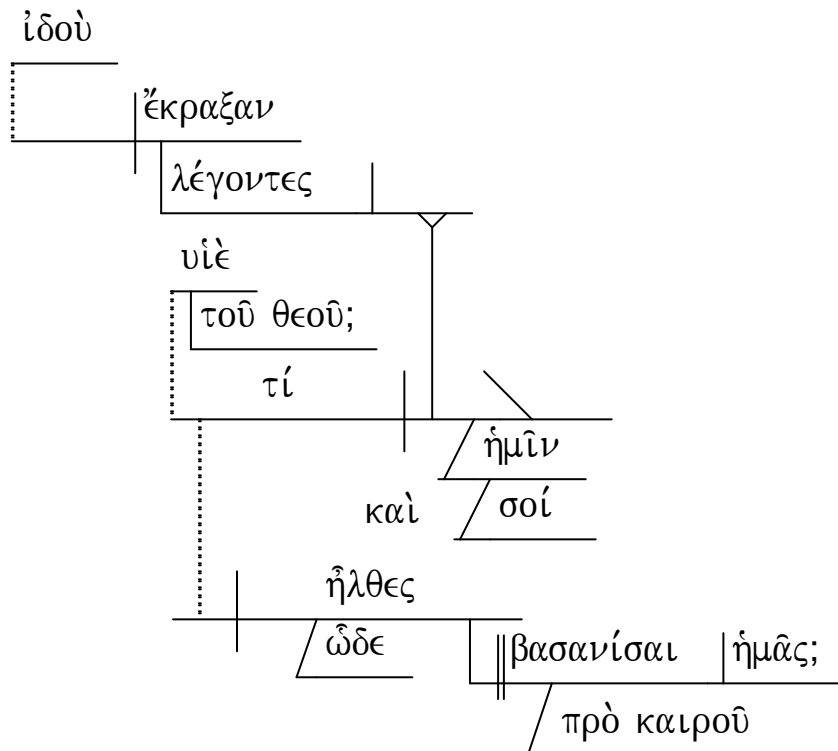

Mat 8:28

Καὶ

Mat 8:29

καὶ

Mat 8:30 δὲ ἀγέλη ἦν
 χοίρων μακρὰν
 πολλῶν ἀπ' αὐτῶν
 βοσκομένη.

Mat 8:31 δὲ οἱ δαίμονες παρεκάλουν αὐτὸν
 λέγοντες
 ἀπόστειλον ἡμᾶς
 εἰς τὴν ἀγέλην
 τῶν χοίρων.
 εἰ
 ἐκβάλλεις ἡμᾶς

Mat 8:32 καὶ εἶπεν
 αὐτοῖς
 ὑπάγετε.

δὲ ἀπῆλθον
 εἰς τοὺς χοίρους
 ἐξελθόντες

καὶ ἰδοὺ
 ἡ ἀγέλη ὥρμησεν
 πᾶσα κατὰ τοῦ κρημοῦ
 εἰς τὴν θάλασσαν

καὶ ἀπέθανον
 ἐν τοῖς ὕδασιν.

Mat 8:33

δὲ

Mat 8:34

καὶ