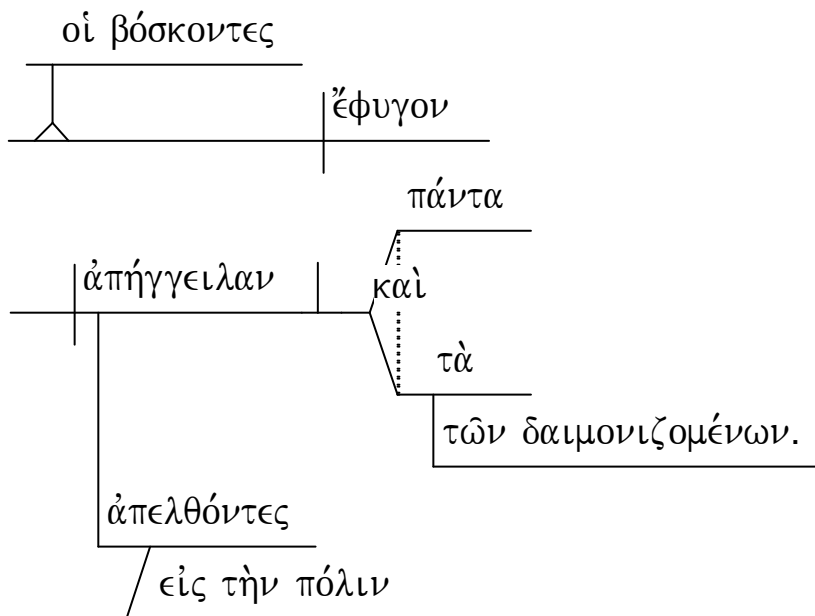

Mat 8:28

Καὶ

Mat 8:29

καὶ

Mat 8:30 δὲ ἀγέλη ἦν
 χοίρων μακρὰν
 πολλῶν ἀπ' αὐτῶν
 βοσκομένη.

Mat 8:31 δὲ οἱ δαίμονες παρεκάλουν αὐτὸν
 λέγοντες
 ἀπόστειλον ἡμᾶς
 εἰς τὴν ἀγέλην
 τῶν χοίρων.
 εἰ
 ἐκβάλλεις ἡμᾶς

Mat 8:32 καὶ εἶπεν
 αὐτοῖς
 ὑπάγετε.

δὲ ἀπῆλθον
 εἰς τοὺς χοίρους
 ἐξελθόντες

καὶ ἰδοὺ
 ἡ ἀγέλη ὥρμησεν
 πᾶσα κατὰ τοῦ κρημοῦ
 εἰς τὴν θάλασσαν

καὶ ἀπέθανον
 ἐν τοῖς ὕδασιν.

Mat 8:33

δὲ

Mat 8:34

καὶ